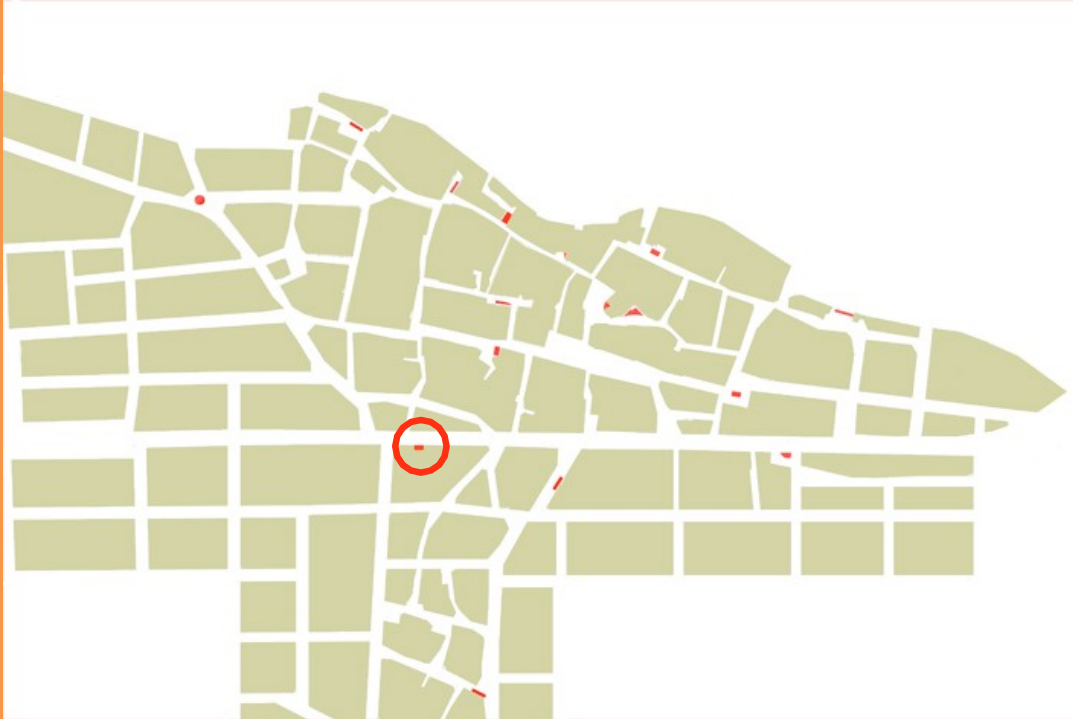

Espacio 13

Espacio privado frente al horno

Este rincón privado se ubica en frente del horno-pañadería de la población. Junto a la carretera principal que cruza Aras de los Olmos.

Se ha elegido por estar en un lugar recogido y visible para todas las personas que pasen por la población durante los días de exposición del concurso. Por lo que se trata de un espacio de gran visibilidad. El suelo existente se ha de contemplar como el resto de espacios, es decir, como un suelo no trabajable, por lo tanto no se puede plantear una solución de plantación directa, si no en maceta o recipientes como en el resto de espacios.